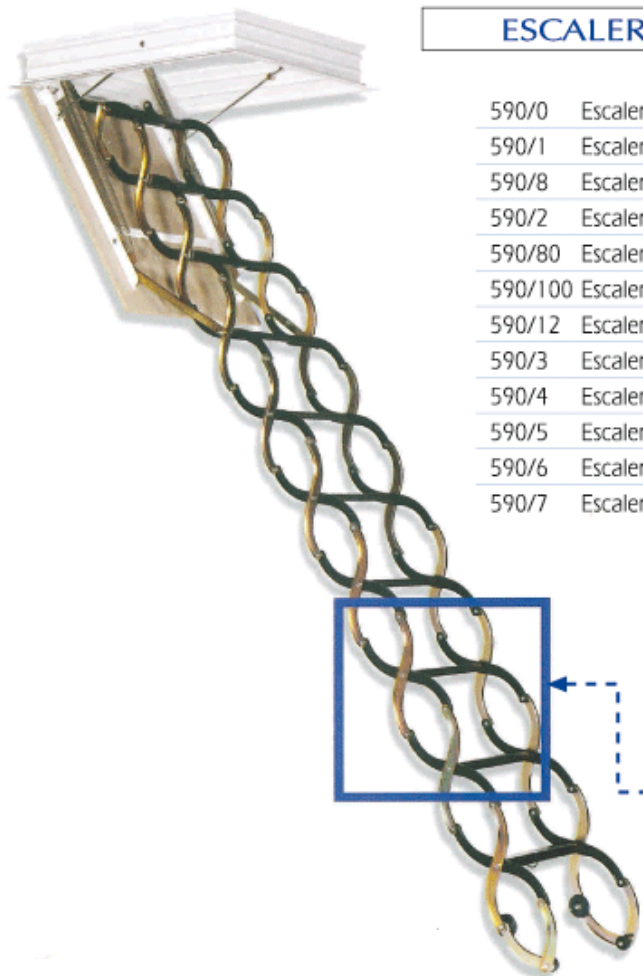

ESCALERAS ESCAMOTEABLES METALICAS

590/0	Escalera metal escamoteable	50x70x300 cm.
590/1	Escalera metal escamoteable	50x80x300 cm.
590/8	Escalera metal escamoteable	50x90x300 cm.
590/2	Escalera metal escamoteable	50x100x300 cm.
590/80	Escalera metal escamoteable	60x80x300 cm.
590/100	Escalera metal escamoteable	60x100x300 cm.
590/12	Escalera metal escamoteable	60x120x300 cm.
590/3	Escalera metal escamoteable	70x80x300 cm.
590/4	Escalera metal escamoteable	70x90x300 cm.
590/5	Escalera metal escamoteable	70x100x300 cm.
590/6	Escalera metal escamoteable	70x110x300 cm.
590/7	Escalera metal escamoteable	70x120x300 cm.

FABRICADAS EN ACERO ESMALTADO